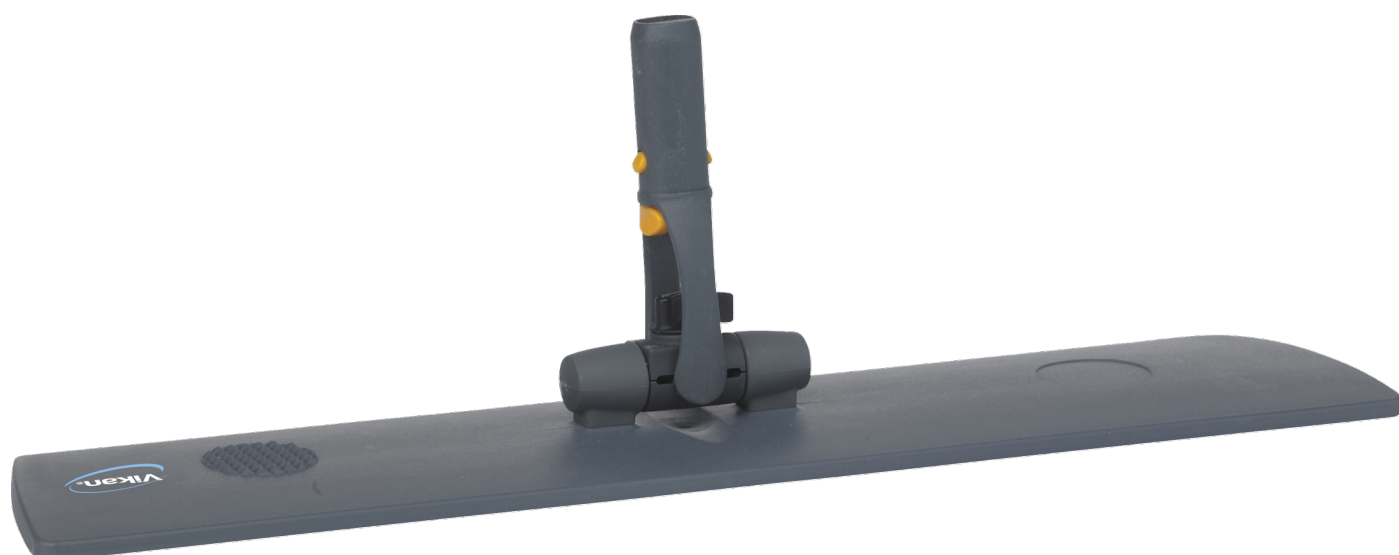

374218

Support mop, avec band
autogrippant, Hook and loop,
40 cm, Grise

Support mop composite, 40 cm. Les supports de lavage à plat Velcro s'utilisent avec les mops 547140 et 548540 et le manche 296218. Spécialement conçus pour le nettoyage professionnel (bus, wagons de trains, trams, métro...)

Données techniques

Article Numéro	374218
La taille du système	40 cm
Matériau	Polystyrène
Conforme au 1935/2004 (CE) sur les matériaux agréés contact alimentaire¹	Non
Matériau agréé FDA (CFR 21)	Non
Quantité par Carton	10 Pcs.
Quantité par Palette (80 x 120 x 200 cm)	2720 Pcs.
Quantity Per Layer (Pallet)	1 Pcs.
Colis Longueur	440 mm
Colis Largeur	250 mm
Colis Hauteur	110 mm
Longueur	405 mm
Largeur	88 mm
Hauteur	47 mm
Poids brut	0,365 kg
Poids net	0,345 kg
Mètre cube	0,0017 M3
Température de stérilisation recommandée (autoclave)	121 °C
Code GTIN-13	5705023742184
Code GTIN-14	15705023742181
Code de marchandise	96039099
Pays d'origine	Denmark