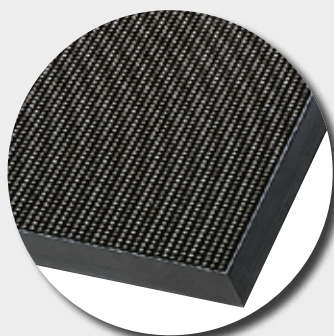

Bords biseautés